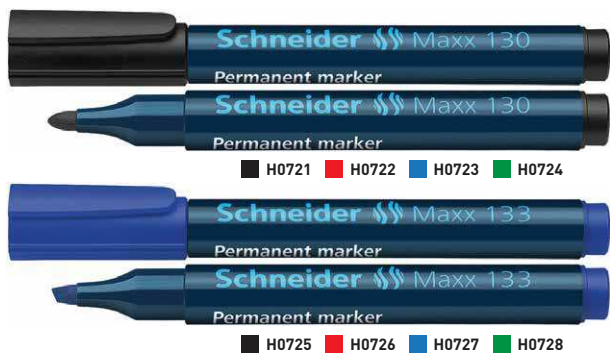

MARKERY OLEJOWE