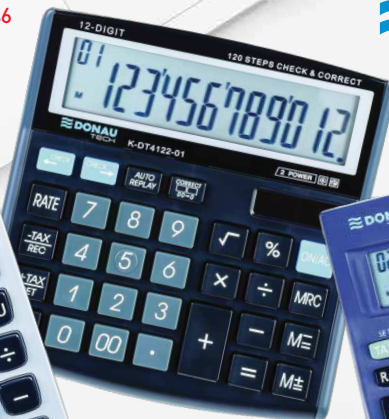

344-346

**DONAU**  
TECH

od **31,71**  
zł netto/1 szt.

**KALKULATORY BIUROWE  
DONAU TECH**

• 5 lat gwarancji

**GRATIS!**

**DO ZAKUPU KAŻDEGO KALKULATORA Z GAZETKI,  
WAFEL PRINCE POLO XXL 50 G GRATIS!**

K-DT4121	142 x 193 x 39 mm	C2056	31,71 zł netto/1 szt.
K-DT4127	158 x 203 x 31 mm	C2062	45,07 zł netto/1 szt.
K-DT4101	136 x 134 x 28 mm	C2054	39,59 zł netto/1 szt.
K-DT4126	154 x 147 x 29 mm	C2061	40,16 zł netto/1 szt.
K-DT4125	154 x 147 x 29 mm	C2060	39,01 zł netto/1 szt.
K-DT4141	142 x 193 x 39 mm	C2065	41,16 zł netto/1 szt.
K-DT4122	136 x 134 x 28 mm	C2057	39,86 zł netto/1 szt.
K-DT4161	142 x 193 x 39 mm	C2066	55,11 zł netto/1 szt.
K-DT4128	122 x 140 x 27 mm	C2063	42,49 zł netto/1 szt.
K-DT4129	154 x 204 x 37 mm	C2064	59,40 zł netto/1 szt.