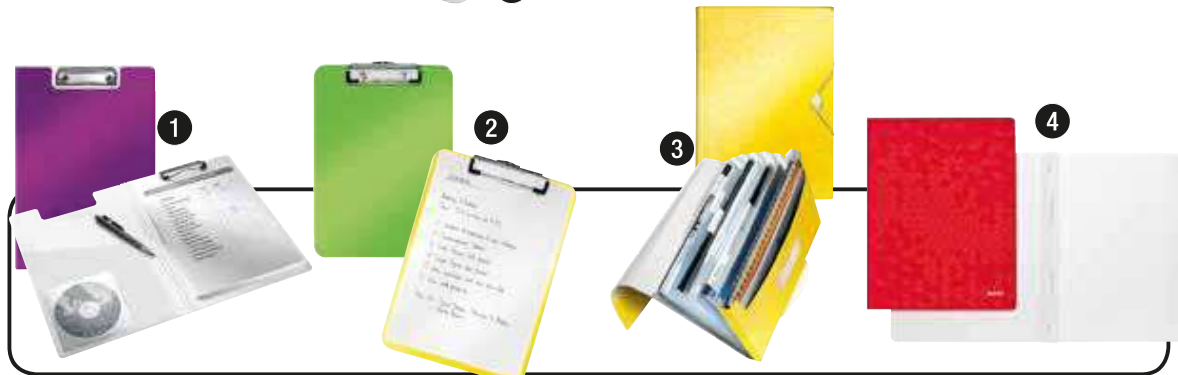

POKAŹ SWOJE KOLORY WOW

Wyróżnij się z tłumu. Wybierz fantastyczną kolekcję WOW! Najwyższej jakości produkty w paletcie żywych kolorów.

Nr	Nazwa produktu	szary metaliczny	biały metaliczny	fioletowy metaliczny	niebieski metaliczny	żółty metaliczny	różowy metaliczny	turkusowy metaliczny	zielony metaliczny	czerwony	czarny	Str. w kat.	Jedn. sprzed.
1	Deska z klipem i okładką	-	G1841	G1519	G1520	G1843	G1522	G1523	G1524	G3042	G1842	268	szt.
2	Deska z klipem	-	G1838	G1513	G1514	G1840	G1516	G1517	G1518	G3041	G1839	268	szt.
3	Teczka harmonijkowa	-	N0281	N3027	N3028	N0283	N3030	N3031	N3032	N4352	N0282	231	szt.
4	Teczka segregująca	-	N0260	N3021	N3022	N0262	N3024	N3025	N3026	-	N0261	-	szt.
5	Kolonotatnik A5	-	G1751	G1670	G1671	G1753	G1673	G1674	G1675	-	G1752	-	szt.
6	Kolonotatnik A4	-	G1754	G1550	G1551	G1846	G1553	G1554	G1555	-	G1755	-	szt.
7	Teczka kopertowa A4	-	-	N3732	N3733	N3737	N3734	N3735	N3736	-	-	229	szt.
8	Skoroszyt kartonowy	-	N2676	N1963	N2677	N2978	N2679	N1966	N2680	-	N2977	-	szt.
9	Laminator iLam Home Office A4	C1056	-	-	C1054	-	C1055	-	C1057	-	-	288	szt.